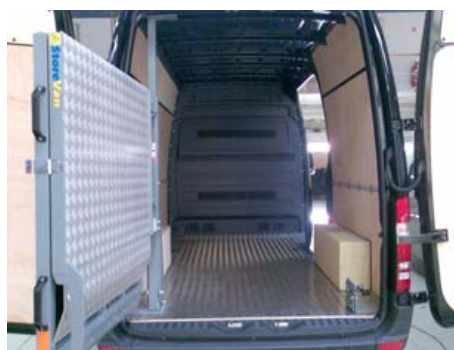

Rampes de chargement

Ce que nous vous proposons

Divers modèles de rampes de chargement.
Treuils électriques.
Contactez nous.

ATELIERS DE SAINT OUEN

10 MAIL JOLIO CURIE
95310 SAINT OUEN L'AUMONE
Tél : 01.34.48.87.34
Fax : 01.34.64.50.66
Mail : cceric@wanadoo.fr