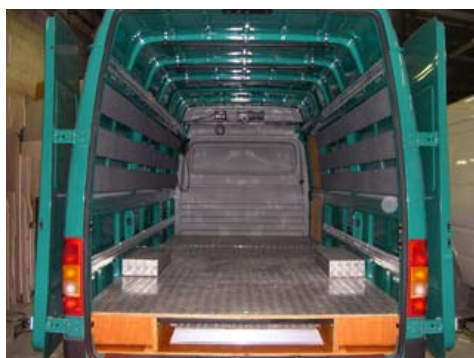

Rampes de chargement

Ce que nous vous proposons

Divers modèles de rampes de chargement.
Treuils électriques.
Contactez nous.

ATELIERS DE SAINT OUEN

10 MAIL JOLIO CURIE
95310 SAINT OUEN L'AUMONE
Tél : 01.34.48.87.34
Fax : 01.34.64.50.66
Mail : cceric@wanadoo.fr